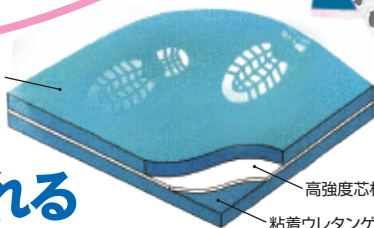

KIKUPLAN DO

聞いて

得する

HACCP制度化対応
進めますか?
足元からの異物混入
トラブルには
ステップマットが
オススメです。

足元から HACCP

圧倒的除去率

粘着ウレタンゲル

高強度芯材
粘着ウレタンゲル

3歩進んでほぼとれる

厚みのある柔らかなゲルが靴底に馴染んで
100μm~0.2μmサイズの汚れまでしっかりキャッチ。
100kg以下の台車も使用OK。

敷くだけ簡単設置

ATP(+AMP) ふき取り検査結果	
ステップマット	めくるタイプの粘着マット
90%以上	58%

汚れを持ち込みたくない場所に

仕込み蔵などクリーンな環境の入口に

压榨室や酒母室の入口に

充填ラインのクリーンルームの入口に

見学通路の入口に

水拭きで復元

長く使えて低ランニングコスト

- 環境や通行量で変化はありますが通常2~3年使用可能です。
- めくるタイプのようにめくれたシートが、ゴミにならないので廃棄費用もかかりません。

ゴミの出ない画期的な
粘着マットです。

本体

●ステップマット (3mm) 3点セット

最大5,000×1,200mm
まで製作可能

身体用

●ボディローラー

持ちやすいように柄のついたボディ用です。背中などの届きにくい場所も簡単に届きます。

サイズ(mm)	色	価格(税別)
φ54×幅160(全寸:38cm)	ブルーグリーン	¥ 8,500

※壁やテーブルの上などに接した状態で保管しないでください。

※ローラーすべには柄を取り付けるためのキャップが付属しています。

屋外には

●除菌マット・除菌洗剤