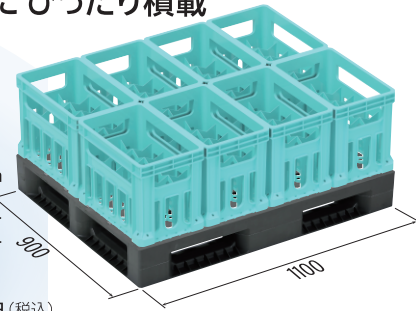

私サイズの P箱

ニーズの変化。製品の多様化。瓶の種類が増えるならP箱の種類も増やす！
P箱ダイバーシティプロジェクト。瓶にぴったりなだけじゃない。
いいことたくさん、私サイズのP箱です。

※表示価格は2024年10月のものです。市場動向により価格は変動する可能性があります。最新価格は、お問い合わせください。

新発売

業界初 500ml 等の細瓶用ボトルクレート

φ73mm以下
500ml 細瓶などに

15本

4段の場合
480本 (平面8箱120本)

ビールパレットにぴったり積載
(900×1100mmサイズパレット)

材質 ポリエチレン
外寸 432×274×330mm
重量 1850g
適合瓶 胴径φ73mm以下
全高305mm以下
収納数 15本

1,850円(税抜) 2,035円(税込)

好評発売中

定番 720ml ストレート瓶用ボトルクレート

φ79mm以下
720ml ストレート瓶
などに

12本

4段の場合
432本 (平面9箱108本)

ビールパレットにぴったり積載
(900×1100mmサイズパレット)

材質 ポリエチレン
外寸 367×300×327mm
重量 1710g
適合瓶 胴径φ79mm以下
全高305mm以下
収納数 12本

1,400円(税抜) 1,540円(税込)

新発売

軽量 720ml 等の太瓶用ボトルクレート

φ85mm以下
720ml 太瓶などに

12本

小瓶の中でも、より太い瓶径用の
12本入りクレートです。
どなたでも運搬しやすい軽量タイプ。

4段の場合
288本 (平面6箱72本)

ビールパレットにぴったり積載
(900×1100mmサイズパレット)

材質 ポリエチレン
外寸 446×344×352mm
重量 2,250g
適合瓶 胴径φ95mm以下
全高321mm以下
収納数 12本

※製品のデザイン・仕様は試作段階のものです。
実際の商品と異なる場合があります。