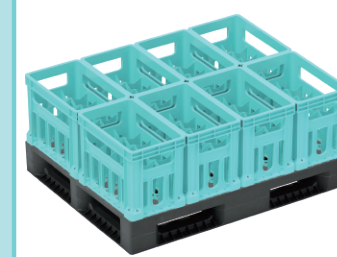

平面8箱

1段で
120本