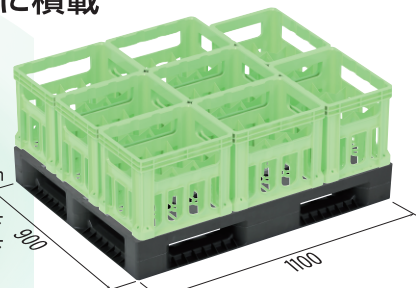

4段の場合
480本 (平面8箱120本)

ビールパレットにぴったり積載
(900×1100mmサイズパレット)

材質 ポリエチレン
外寸 432×274×330mm
重量 1850g
適合瓶 胴径φ73mm以下
全高305mm以下
収納数 15本

1,850円(税抜) 2,035円(税込)

好評発売中

定番 720ml ストレート瓶用ボトルクレート

φ79mm以下
720ml ストレート瓶
などに

12本

4段の場合
432本 (平面9箱108本)

ビールパレットにぴったり積載
(900×1100mmサイズパレット)

材質 ポリエチレン
外寸 367×300×327mm
重量 1710g
適合瓶 胴径φ79mm以下
全高305mm以下
収納数 12本

1,400円(税抜) 1,540円(税込)

新発売

軽量 720ml 等の太瓶用ボトルクレート

φ85mm以下
720ml 太瓶などに

12本

4段の場合
384本 (平面8箱96本)

ビールパレットに積載
(900×1100mmサイズパレット)

材質 ポリエチレン
外寸 400×300×330mm
重量 1800g
適合瓶 胴径φ85mm以下
全高305mm以下
収納数 12本

1,850円(税抜) 2,035円(税込)

現在チャレンジ中!

輸入瓶・高級瓶・シャンパン瓶用 ボトルクレート

φ95mm以下
高級瓶・シャンパン瓶
などに

12本

小瓶の中でも、より太い瓶径用の
12本入りクレートです。
どなたでも運搬しやすい軽量タイプ。

4段の場合
288本 (平面6箱72本)

ビールパレットにぴったり積載
(900×1100mmサイズパレット)

材質 ポリエチレン
外寸 446×344×352mm
重量 2,250g
適合瓶 胴径φ95mm以下
全高321mm以下
収納数 12本

※製品のデザイン・仕様は試作段階のものです。
実際の商品と異なる場合があります。