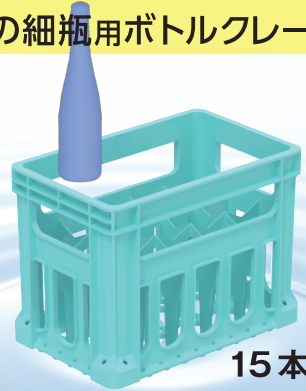

私サイズの P箱

ニーズの変化。製品の多様化。瓶の種類が増えるならP箱の種類も増やす！
P箱ダイバーシティプロジェクト。瓶にぴったりなだけじゃない。
いいことたくさん、私サイズのP箱です。

※表示価格は2024年10月のものです。市場動向により価格は変動する可能性があります。最新価格は、お問い合わせください。

新発売

業界初 500ml 等の細瓶用ボトルクレート

φ73mm以下
500ml 細瓶などに

15本

4段の場合
480本 (平面8箱120本)

ビールパレットにぴったり積載
(900×1100mmサイズパレット)

材質 ポリエチレン
外寸 432×274×330mm
重量 1850g
適合瓶 胴径φ73mm以下
全高305mm以下
収納数 15本

1,850円(税抜) 2,035円(税込)

好評発売中

定番 720ml ストレート瓶用ボトルクレート

φ79mm以下
720ml ストレート瓶
などに

12本

4段の場合
432本 (平面9箱108本)

ビールパレットにぴったり積載
(900×1100mmサイズパレット)

材質 ポリエチレン
外寸 367×300×327mm
重量 1710g
適合瓶 胴径φ79mm以下
全高305mm以下
収納数 12本

1,400円(税抜) 1,540円(税込)

新発売

軽量 720ml 等の太瓶用ボトルクレート

φ85mm以下
720ml 太瓶などに

12本

小瓶の中でも、より太い瓶径用の
12本入りクレートです。
どなたでも運搬しやすい軽量タイプ。

4段の場合
288本 (平面6箱72本)

ビールパレットにぴったり積載
(900×1100mmサイズパレット)

材質 ポリエチレン
外寸 446×344×352mm
重量 2,250g
適合瓶 胴径φ95mm以下
全高321mm以下
収納数 12本

※製品のデザイン・仕様は試作段階のものです。
実際の商品と異なる場合があります。