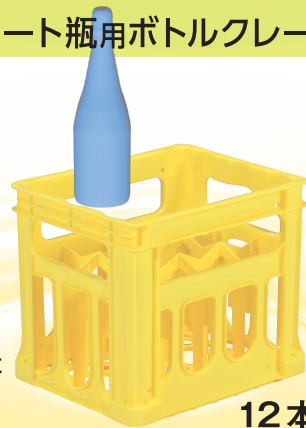

4段の場合
480本 (平面8箱120本)

ビールパレットにぴったり積載
(900×1100mmサイズパレット)

材質 ポリエチレン
外寸 432×274×330mm
重量 1850g
適合瓶 胴径φ73mm以下
全高305mm以下
収納数 15本

1,850円(税抜) 2,035円(税込)

好評発売中

定番 720ml ストレート瓶用ボトルクレート

φ79mm以下
720ml ストレート瓶
などに

12本

4段の場合
432本 (平面9箱108本)

ビールパレットにぴったり積載
(900×1100mmサイズパレット)

材質 ポリエチレン
外寸 367×300×327mm
重量 1710g
適合瓶 胴径φ79mm以下
全高305mm以下
収納数 12本

1,400円(税抜) 1,540円(税込)

新発売

軽量 720ml 等の太瓶用ボトルクレート

φ85mm以下
720ml 太瓶などに

12本

4段の場合
384本 (平面8箱96本)

ビールパレットに積載
(900×1100mmサイズパレット)

材質 ポリエチレン
外寸 400×300×330mm
重量 1800g
適合瓶 胴径φ85mm以下
全高305mm以下
収納数 12本

1,850円(税抜) 2,035円(税込)

現在チャレンジ中!

輸入瓶・高級瓶・シャンパン瓶用 ボトルクレート

φ95mm以下
高級瓶・シャンパン瓶
などに

12本

小瓶の中でも、より太い瓶径用の
12本入りクレートです。
どなたでも運搬しやすい軽量タイプ。

4段の場合
288本 (平面6箱72本)

ビールパレットにぴったり積載
(900×1100mmサイズパレット)

材質 ポリエチレン
外寸 446×344×352mm
重量 2,250g
適合瓶 胴径φ95mm以下
全高321mm以下
収納数 12本

※製品のデザイン・仕様は試作段階のものです。
実際の商品と異なる場合があります。