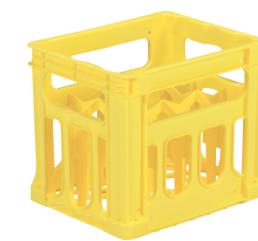

小瓶の中でも、より太い瓶径用の
12本入りクレートです。
どなたでも運搬しやすい軽量タイプ。

4段の場合
288本 (平面6箱72本)

ビールパレットにぴったり積載
(900×1100mmサイズパレット)

材質 ポリエチレン
外寸 446×344×352mm
重量 2,250g
適合瓶 胴径φ95mm以下
全高321mm以下
収納数 12本

※製品のデザイン・仕様は試作段階のものです。
実際の商品と異なる場合があります。

平面6箱

1段で
72本

扱いやすい軽さ

酒が入った一升瓶 P箱の重さ、約18.6kgと比べると

15本入り

1箱で
-3.2kg

12本入り

1箱で
-3.1kg

12本入り

1箱で
-3.1kg

冷蔵庫内での冷却効率を
高める大きな
側面開口デザイン!