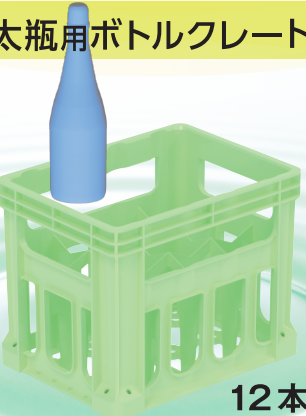

4段の場合
480本 (平面8箱120本)

ビールパレットにぴったり積載
(900×1100mmサイズパレット)

材質 ポリエチレン
外寸 432×274×330mm
重量 1850g
適合瓶 胴径φ73mm以下
全高305mm以下
収納数 15本

1,850円(税抜) 2,035円(税込)

好評発売中

定番 720ml ストレート瓶用ボトルクレート

φ79mm以下
720ml ストレート瓶
などに

12本

4段の場合
432本 (平面9箱108本)

ビールパレットにぴったり積載
(900×1100mmサイズパレット)

材質 ポリエチレン
外寸 367×300×327mm
重量 1710g
適合瓶 胴径φ79mm以下
全高305mm以下
収納数 12本

1,400円(税抜) 1,540円(税込)

新発売

軽量 720ml 等の太瓶用ボトルクレート

φ85mm以下
720ml 太瓶などに

12本

4段の場合
384本 (平面8箱96本)

ビールパレットに積載
(900×1100mmサイズパレット)

材質 ポリエチレン
外寸 400×300×330mm
重量 1800g
適合瓶 胴径φ85mm以下
全高305mm以下
収納数 12本

1,850円(税抜) 2,035円(税込)

現在チャレンジ中!

輸入瓶・高級瓶・シャンパン瓶用 ボトルクレート

φ95mm以下
高級瓶・シャンパン瓶
などに

12本

小瓶の中でも、より太い瓶径用の
12本入りクレートです。
どなたでも運搬しやすい軽量タイプ。

4段の場合
288本 (平面6箱72本)

ビールパレットにぴったり積載
(900×1100mmサイズパレット)

材質 ポリエチレン
外寸 446×344×352mm
重量 2,250g
適合瓶 胴径φ95mm以下
全高321mm以下
収納数 12本

※製品のデザイン・仕様は試作段階のものです。
実際の商品と異なる場合があります。