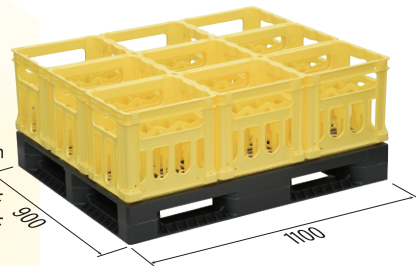

4段の場合
480本 (平面8箱120本)

ビールパレットにぴったり積載
(900×1100mmサイズパレット)

材質 ポリエチレン
外寸 432×274×330mm
重量 1850g
適合瓶 胴径φ73mm以下
全高305mm以下
収納数 15本

1,850円(税抜) 2,035円(税込)

好評発売中

定番 720ml ストレート瓶用ボトルクレート

φ79mm以下
720ml ストレート瓶
などに

12本

4段の場合
432本 (平面9箱108本)

ビールパレットにぴったり積載
(900×1100mmサイズパレット)

材質 ポリエチレン
外寸 367×300×327mm
重量 1710g
適合瓶 胴径φ79mm以下
全高305mm以下
収納数 12本

1,400円(税抜) 1,540円(税込)

新発売

軽量 720ml 等の太瓶用ボトルクレート

φ85mm以下
720ml 太瓶などに

12本

4段の場合
384本 (平面8箱96本)

ビールパレットに積載
(900×1100mmサイズパレット)

材質 ポリエチレン
外寸 400×300×330mm
重量 1800g
適合瓶 胴径φ85mm以下
全高305mm以下
収納数 12本

1,850円(税抜) 2,035円(税込)

現在チャレンジ中!

輸入瓶・高級瓶・シャンパン瓶用 ボトルクレート

φ95mm以下
高級瓶・シャンパン瓶
などに

12本

小瓶の中でも、より太い瓶径用の
12本入りクレートです。
どなたでも運搬しやすい軽量タイプ。

4段の場合
288本 (平面6箱72本)

ビールパレットにぴったり積載
(900×1100mmサイズパレット)

材質 ポリエチレン
外寸 446×344×352mm
重量 2,250g
適合瓶 胴径φ95mm以下
全高321mm以下
収納数 12本

※製品のデザイン・仕様は試作段階のものです。
実際の商品と異なる場合があります。