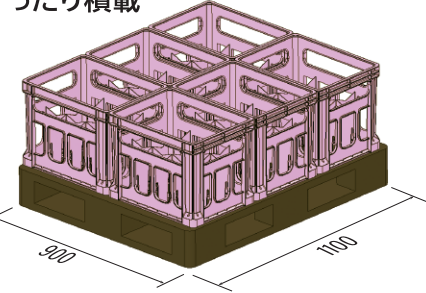

4段の場合
432本 (平面9箱108本)

ビールパレットにぴったり積載
(900×1100mmサイズパレット)

材質 ポリエチレン
外寸 367×300×327mm
重量 1710g
適合瓶 胴径φ79mm以下
全高305mm以下
収納数 12本

1,400円(税抜) 1,540円(税込)

新発売

軽量 720ml 等の太瓶用ボトルクレート

φ85mm以下
720ml 太瓶などに

12本

4段の場合
384本 (平面8箱96本)

ビールパレットに積載
(900×1100mmサイズパレット)

材質 ポリエチレン
外寸 400×300×330mm
重量 1800g
適合瓶 胴径φ85mm以下
全高305mm以下
収納数 12本

1,850円(税抜) 2,035円(税込)

現在チャレンジ中!

輸入瓶・高級瓶・シャンパン瓶用 ボトルクレート

φ95mm以下
高級瓶・シャンパン瓶
などに

12本

小瓶の中でも、より太い瓶径用の
12本入りクレートです。
どなたでも運搬しやすい軽量タイプ。

4段の場合
288本 (平面6箱72本)

ビールパレットにぴったり積載
(900×1100mmサイズパレット)

材質 ポリエチレン
外寸 446×344×352mm
重量 2,250g
適合瓶 胴径φ95mm以下
全高321mm以下
収納数 12本

※製品のデザイン・仕様は試作段階のものです。
実際の商品と異なる場合があります。

冷蔵庫の収納効率を最大化

ビールパレットへの積載効率を考えた設計

平面8箱

1段で
120本

平面9箱

1段で
108本

平面8箱

1段で
96本