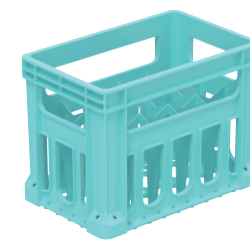

小瓶の中でも、より太い瓶径用の
12本入りクレートです。
どなたでも運搬しやすい軽量タイプ。

4段の場合
288本 (平面6箱72本)

ビールパレットにぴったり積載
(900×1100mmサイズパレット)

材質 ポリエチレン
外寸 446×344×352mm
重量 2,250g
適合瓶 胴径φ95mm以下
全高321mm以下
収納数 12本

※製品のデザイン・仕様は試作段階のものです。
実際の商品と異なる場合があります。

冷蔵庫の収納効率を最大化

ビールパレットへの積載効率を考えた設計

平面8箱

1段で
120本

平面9箱

1段で
108本

平面8箱

1段で
96本

平面6箱

1段で
72本

扱いやすい軽さ

酒が入った一升瓶 P箱の重さ、約18.6kgと比べると

15本入り

1箱で
-3.2kg

12本入り

1箱で
-3.1kg

12本入り

1箱で
-3.1kg

冷蔵庫内での冷却効率を
高める大きな
側面開口デザイン!