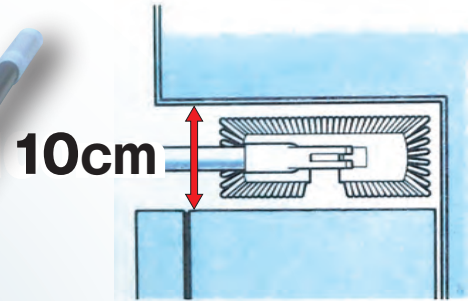

KIKU トク

聞いて

得する

ブラシのマルチプレーヤー 低床隙間用ブラシ

低床の隙間に

フラットに倒して 隙間の奥まで掃除。

ヘッドを寝かせて高さ5cm程の
低い場所に対応できます。
もちろん、通常の床にもご使用できます。

タンクの下、圧搾機の下、放冷機の下、
製麹機の下など、異なるスペースの
掃除が、1本で解決いたします。
また、保管場所の簡素化も図れます。

毛先の広がり

毛先の広がりで
部屋の四隅に滑り込む。

毛先が張り出しているので
これまで届きにくかった
ブラシの先端部分が、床の
隅々まで届きます。

サイズ
ブラシ：W320XL85
柄：H1324mm

自在に動くヘッド

ヘッドが180°動くので
どんな場所でもラックラク。

使用状況に応じて横方向には
180度、縦方向には90度、
ヘッドが自在に動くので
10cm幅程度の隙間
などにも対応できます。

便利な 低床隙間用ブラシ
私が営業に回っております。