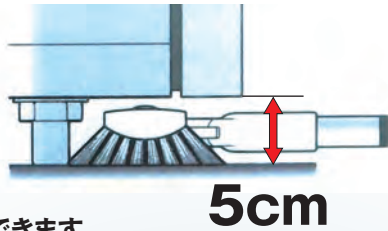

KIKU トク

聞いて

得する

ブラシのマルチプレーヤー 低床隙間用ブラシ

低床の隙間に

フラットに倒して 隙間の奥まで掃除。

ヘッドを寝かせて高さ5cm程の
低い場所に対応できます。
もちろん、通常の床にもご使用できます。

タンクの下、圧搾機の下、放冷機の下、
製麹機の下など、異なるスペースの
掃除が、1本で解決いたします。
また、保管場所の簡素化も図れます。

毛先の広がり

毛先の広がりで
部屋の四隅に滑り込む。

毛先が張り出しているので
これまで届きにくかった
ブラシの先端部分が、床の
隅々まで届きます。

サイズ
ブラシ：W320XL85
柄：H1324mm

自在に動くヘッド

ヘッドが180°動くので
どんな場所でもラックラク。

使用状況に応じて横方向には
180度、縦方向には90度、
ヘッドが自在に動くので
10cm幅程度の隙間
などにも対応できます。

便利な 低床隙間用ブラシ
私が営業に回っております。