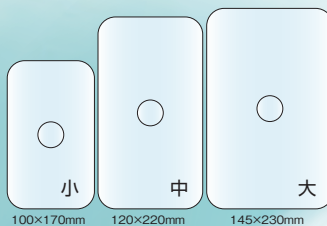

KIKU トク

聞いて

得する

KPD製「衛生かい棒」をご愛顧いただき、誠にありがとうございます。
現在ピッチを上げて製作に勤しんでおります。丁寧に作るぞー!!

衛生 かい 棒

KPD製かい棒と言えば、
手持ち棒と權先が分解でき、
權先を手軽に交換できます。

手持ち棒 SUS304製

軽さにこだわりたいなら【細手持ち棒!】
慣れ親しんだ竹の太さは【太手持ち棒!】
長さをご自由にご指定いただけます。(4mまで)

權先 ポリプロピレン製

食品に対して安心・安全。
水に浮き、醗経過や状態によって
權先を交換できます。

かい先3種 (25φ用・32φ用)

便利な權先で、増える! 広がる! 使い道!!
新しい仲間が3種類増えました!!

この形なら硬い醗でも、
空気が抜きかきけるわね。

荒 權

※それぞれの価格は、權先のみ値段となります。

泡取りスクレーパー