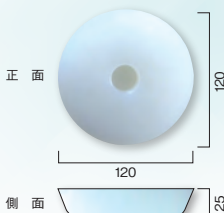

權先 ポリプロピレン製

食品に対して安心・安全。
水に浮き、醗経過や状態によって
權先を交換できます。

かい先3種 (25φ用・32φ用)

便利な權先で、増える! 広がる! 使い道!!
新しい仲間が3種類増えました!!

この形なら硬い醗でも、
空気が抜きかきけるわね。

荒 權

※それぞれの価格は、權先のみ値段となります。

泡取りスクレーパー