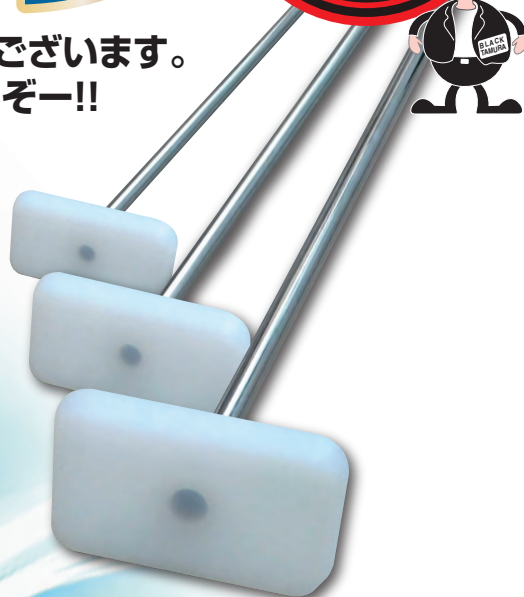

KIKU トク

聞いて

得する

KPD製「衛生かい棒」をご愛顧いただき、誠にありがとうございます。
現在ピッチを上げて製作に勤しんでおります。丁寧に作るぞー!!

衛生 かい 棒

KPD製かい棒と言えば、
手持ち棒と權先が分解でき、
權先を手軽に交換できます。

手持ち棒 SUS304製

軽さにこだわりたいなら【細手持ち棒!】
慣れ親しんだ竹の太さは【太手持ち棒!】
長さをご自由にご指定いただけます。(4mまで)

權先 ポリプロピレン製

食品に対して安心・安全。
水に浮き、醗経過や状態によって
權先を交換できます。

かい先3種 (25φ用・32φ用)

便利な權先で、増える! 広がる! 使い道!!
新しい仲間が3種類増えました!!

この形なら硬い醗でも、
空気が抜きかきけるわね。

荒 權

※それぞれの価格は、權先のみ値段となります。

泡取りスクレーパー