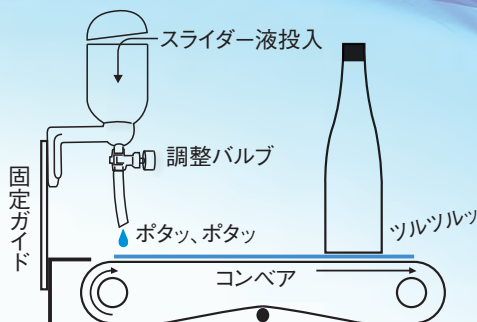

KIKU 聞いて **トク** 得する

瓶詰めラインにスライダ液はいかがですか？ 取り付けはビス2本で
手軽にツルツルコンベアを実現します。

スライダ液の簡易滴定器具です。
使用時にバルブを開いてコンベアと
容器の滑りを改善します。

商品名	内容
スルーリー(スライダ液 簡易滴定容器セット)	容器、バルブ、ホース 固定金具、取付ビス

※ドレン板など、排水処理のご準備が必要です。

スライダ-AW1

瓶詰めラインのコンベアと容器の
滑りを改善し、容器の転倒を防ぎます。
液性は衛生的な弱アルカリ性成分で、
容器を汚さずそのまま出荷できます。

液性/形状	弱アルカリ
起泡性	低(原液から数倍希釈で使用)
用途/主な特徴	びん・缶/自動検壺機対応・塩素併用可
スライダ-AW1	潤滑剤20kg(1斗缶)

弱アルカリ性

容量 20kg

お問い合わせは

品質美を求めて

KPD
KIKU PLAN DO

有限会社 キクブランドウー
〒739-1743 広島市安佐北区倉掛二丁目15-8
TEL: (082)843-8339 FAX: (082)843-2822