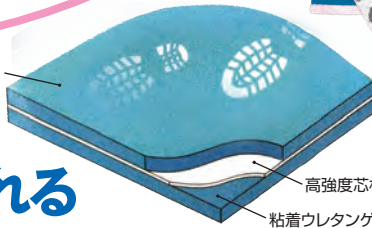

## 足元から HACCP

圧倒的除去率

粘着ウレタンゲル

### 3歩進んでほぼとれる

厚みのある柔らかなゲルが靴底に馴染んで  
100 $\mu$ m~0.2 $\mu$ mサイズの汚れまでしっかりキャッチ。  
100kg以下の台車も使用OK。

ATP(+AMP) ふき取り検査結果	
ステップマット	めくるタイプの粘着マット
90%以上	58%

敷くだけ簡単設置

#### ●ボディローラー

持ちやすいように柄のついたボディ用です。背中などの届きにくい場所も簡単に届きます。

サイズ(mm)	色
φ54×幅160(全寸:38cm)	ブルーグリーン

※壁やテーブルの上などに接した状態で保管しないでください。

※ローラースペアには柄を取り付けるためのキャップが付属しています。

屋外には

●除菌マット・除菌洗剤

商品名	サイズ(mm)
除菌マット	695×995×35t 6.5kg
中性除菌洗浄剤	5kg(原液から10倍)