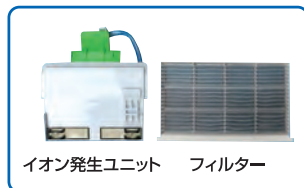

# KIKU 聞いて プラズマクラスター 得する

ご使用中のプラズマクラスターを、キクプランドゥーの『分解・徹底クリーニング』で、ピカピカにしませんか？

数年前から複数の蔵では、  
毎年のクリーニング！  
さすがのこだわり。  
パーツが多く、分解が複雑な  
プラズマクラスターも、  
研究を重ねたキクプランドゥーでは、  
最後まで分解して  
徹底クリーニングいたします。

プラズマクラスターの  
内部には、1年で溜まった  
汚れやカビがたくさん！

**内部が汚い！**

1年経過

徹底洗浄

- 蔵入り時に、快適にご使用頂くために年1回の徹底クリーニングをおすすめします。
- イオン発生ユニット、フィルター等、パーツ交換も別途承ります。

**分解洗浄対象機**

◆プラズマクラスター(大)    ◆プラズマクラスター(小)  
型式：IG-840    型式：IG-251YA

- ※1 往復送料や交換部品があった際の部品料金は別途となります。
- ※2 複数台ご用命の際は、割引を検討させていただきますのでご相談ください。
- ※3 他社でご購入されたプラズマクラスターの洗浄も承ります。お気軽にご連絡ください。