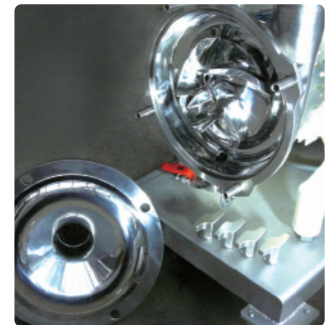

『呼び水』をすると仕事を始めてくれる頑張り屋さんです。

ぐるぐる目が回っていても、お願いされると健気に流量を変更してくれます。

お肌がツルツルなので、付着した汚れも簡単に水でささっと流せます。

大流量の送液

インペラの回転により生じる遠心力を利用し、高い揚程と、大きな送液量を実現します。

コンパクトで移動が楽

モーターとポンプが一体構造で小型設計されており、またキャスター架台・取手付きで、移動にも便利です。

火入れ・濾過・瓶詰め作業での
異物混入リスクを抑える遠心型ポンプ。

安心のサニタリー性

異物混入リスクの低い形状と高い分解性で、容易に分解・組立が可能です。さらに接液面が平滑に研磨仕上げされており、洗浄時間を短縮します。

幅広い流量域

インバーター搭載で液体への圧力や送液流量を自在に変更できます。

ラインナップ

KPD-1SP ※1

能力	0.75kw
流量	12~33ℓ/min
揚程	15m

KPD-2SP ※1