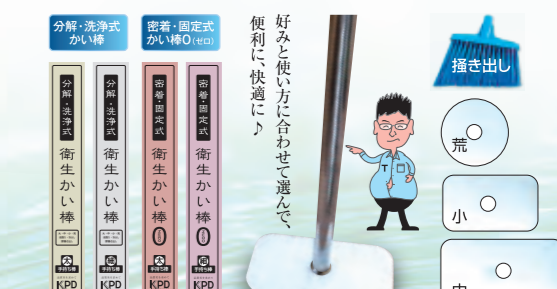

トイコス

ナイロン製の衛生的なバッグ
フィルターを簡単脱着で使用
できる新しい濾過方法。

中空糸膜フィルター用
サニタリー式ハウジング

ハウジングから配管まで分解洗浄性を
高め、高級なフィルターを高品質に
管理。簡単に直列・並列に変更可。

匂いを抑えた優しい中性洗剤

ラ・テール

食品に直接触れるタンクや機械・醸造
器具を、より安心して洗うための中性洗剤。

ラ・テールの歌
フルバージョン
YouTube

極低臭・低発泡性
アルカリ洗浄剤

ステルス

醸造業界で、洗剤を使用してこなかった理由と
一つ一つ向き合い、食品添加物由来の原料で
匂いと泡立ちの少ない洗剤ができました。

KPDの衛生かい棒は色々選べる！ 衛生かい棒

好みと使い方に合わせて選んで、
便利に快適に♪

分解・洗浄式
かい棒
KPD

密着・固定式
かい棒0 (ゼロ)
KPD

分解・洗浄式
衛生かい棒
KPD