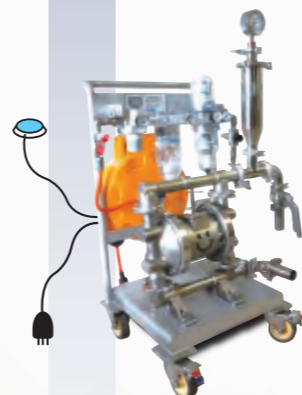

制御盤等ハード設計・製作

制御盤等ハード機器の設計、製作、修理を行い、
ソフトや装置組立も当社で完結できる為、
スピード感を持った対応が可能です。

グラフィックデザイン

専門のスタッフが、お客様に合ったロゴ・キャラ・
ラベルデザインをスピーディにご提供します。
また不定期で近年の市場トレンドをDMとして
送付もしております。

機械製作 保守・メンテナンス

制御機器装置製作、機械設備のオーバーホール、
制御機器トラブル解決、機器の定期メンテ
ナンス、各種配管対応等、様々な設備トラブル
に対応いたします。

自社開発ブランド KPDシリーズ

お客様にとって より楽に、より品質を求め、より付加価値と安心を。
お客様に向き合い製品開発を行ってきました。

つぶさず送れる
サニタリーポンプ
ジーピー

分解容易なダイヤフラム構造
のポンプで、製品を潰さず
粘度物も安心な送液を。

たくさん送れる
サニタリーポンプ
エスピー

分解洗浄性に優れた接液部
ケーシング構造で、異物混入
リスクを抑えた遠心型ポンプ。

固形物や粒度物、粘度液の
商品内異物をトル、コス

トイコス

ナイロン製の衛生的なバッグ
フィルターを簡単脱着で使用
できる新しい濾過方法。

中空糸膜フィルター用
サニタリー式ハウジング

ハウジングから配管まで分解洗浄性を
高め、高級なフィルターを高品質に
管理。簡単に直列・並列に変更可。

匂いを抑えた優しい中性洗剤

ラ・テール

食品に直接触れるタンクや機械・醸造
器具を、より安心して洗うための中性洗剤。

ラ・テールの歌
フルバージョン
YouTube