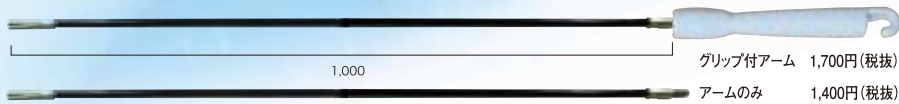

## ロングアーム ブラシ

ポリプロピレン製の毛先の  
ネジリブラシで、ソフト(グリーン)・  
ハード(ブルー)の2種類をラインナップ。

自在に曲がり、回転にも強い1mの  
グリップ付きアームに取り付けて  
ご使用ください。先端ヘッドの交換で  
様々な径の配管・ホースに対応します。

ゆるやかな曲り管・ホース用

長い直管用

## 桶洗いブラシ

(ポリプロピレン製)

手に馴染みやすく使いやすい形状なので、  
現場のタンク・桶・用具等の洗浄にご使用ください。

ハード(ブルー)φ0.4mm×40巾×40H×150L(毛の部分)  
ソフト(グリーン)φ0.25mm×40巾×40H×150L(毛の部分)  
●参考価格2,700円(税抜)

# 衛生洗浄用ネジリブラシ

現場からのご意見を基に、使いやすさを考えて  
製作した衛生管理に役立つネジリブラシです。

ポリプロピレン製の毛と耐久性の高いステンレス製の柄で製作し、  
ハードタイプ(0.4mm)、ソフトタイプ(0.25mm)2種類ご用意しております。

衛生ネジリブラシ120mm  
毛先(φ1.5×7×35mm)細部・ノズル等の洗浄に  
●参考価格 / 680円

衛生ネジリブラシ245mm  
毛先(φ1.5×7×35mm)細部用ロング  
●参考価格 / 740円