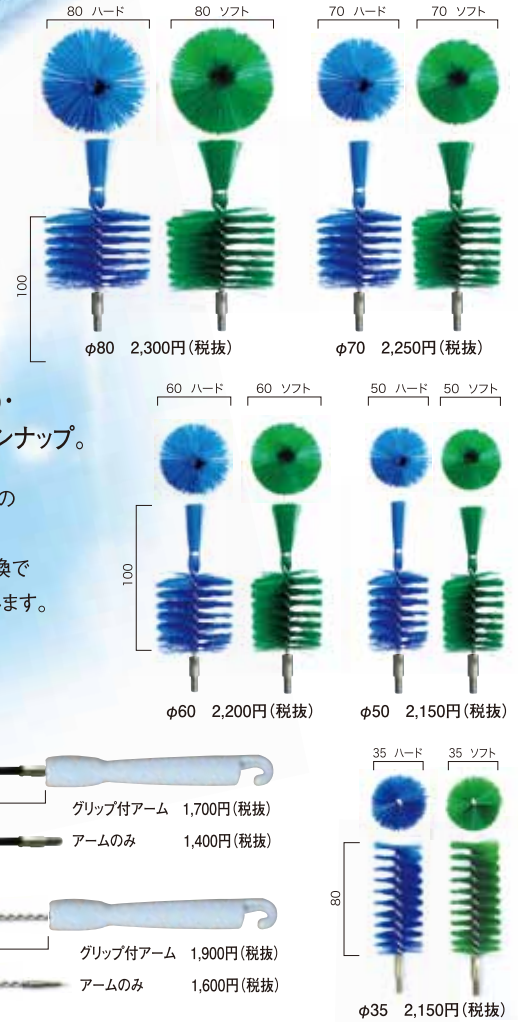

## ロングアーム ブラシ

ポリプロピレン製の毛先の  
ネジリブラシで、ソフト(グリーン)・  
ハード(ブルー)の2種類をラインナップ。

自在に曲がり、回転にも強い1mの  
グリップ付きアームに取り付けて  
ご使用ください。先端ヘッドの交換で  
様々な径の配管・ホースに対応します。

ゆるやかな曲り管・ホース用

長い直管用

## 桶洗いブラシ

(ポリプロピレン製)

手に馴染みやすく使いやすい形状なので、  
現場のタンク・桶・用具等の洗浄にご使用ください。

ハード(ブルー)φ0.4mm×40巾×40H×150L(毛の部分)  
ソフト(グリーン)φ0.25mm×40巾×40H×150L(毛の部分)  
●参考価格2,700円(税抜)

# 衛生洗浄用ネジリブラシ

現場からのご意見を基に、使いやすさを考えて  
製作した衛生管理に役立つネジリブラシです。

ポリプロピレン製の毛と耐久性の高いステンレス製の柄で製作し、  
ハードタイプ(0.4mm)、ソフトタイプ(0.25mm)2種類ご用意しております。

衛生ネジリブラシ120mm  
毛先(φ1.5×7×35mm)細部・ノズル等の洗浄に  
●参考価格 / 680円

衛生ネジリブラシ245mm  
毛先(φ1.5×7×35mm)細部用ロング  
●参考価格 / 740円