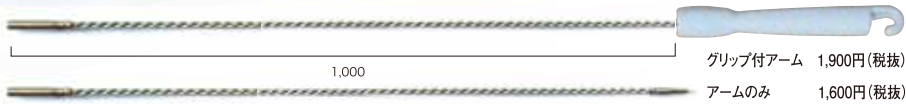

## ロングアーム ブラシ

ポリプロピレン製の毛先の  
ネジリブラシで、ソフト(グリーン)・  
ハード(ブルー)の2種類をラインナップ。

自在に曲がり、回転にも強い1mの  
グリップ付きアームに取り付けて  
ご使用ください。先端ヘッドの交換で  
様々な径の配管・ホースに対応します。

ゆるやかな曲り管・ホース用

長い直管用

## 桶洗いブラシ

(ポリプロピレン製)

手に馴染みやすく使いやすい形状なので、  
現場のタンク・桶・用具等の洗浄にご使用ください。

ハード(ブルー)φ0.4mm×40巾×40H×150L(毛の部分)  
ソフト(グリーン)φ0.25mm×40巾×40H×150L(毛の部分)  
●参考価格2,700円(税抜)

# 衛生洗浄用ネジリブラシ

現場からのご意見を基に、使いやすさを考えて  
製作した衛生管理に役立つネジリブラシです。

ポリプロピレン製の毛と耐久性の高いステンレス製の柄で製作し、  
ハードタイプ(0.4mm)、ソフトタイプ(0.25mm)2種類ご用意しております。

衛生ネジリブラシ120mm  
毛先(φ1.5×7×35mm)細部・ノズル等の洗浄に  
●参考価格 / 680円

衛生ネジリブラシ245mm  
毛先(φ1.5×7×35mm)細部用ロング  
●参考価格 / 740円