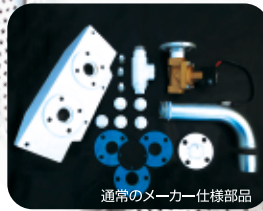

ラ・クリーン

大きなパンチング穴
槽内部品の改良
オゾン水の投入
超高水位の実現