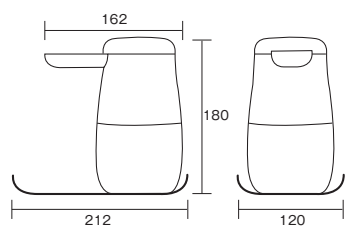

ペッペの特徴

- 自動噴射センサー装置
- アルコールを投入するだけ
- 全体に広がるシャワーノズル
- 残量が見える透明ボトル
- 単三電池4本で動く
- LEDで知らせる電池残量
- 工具不要の電池交換
- 大容量の500ml!