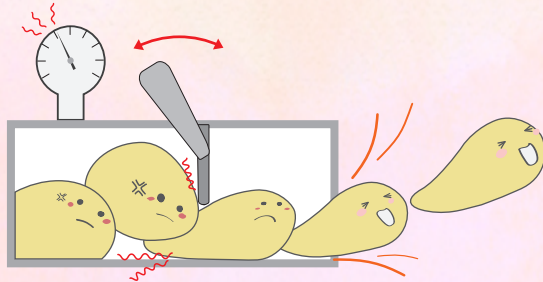

やさしく送れる
サニタリーポンプ
ビーピー

やさしさのポイント

みぞ *mizo*

液体を逃す溝が
圧力変化を軽減。

動画で詳しく
解説しています

送り方 *kaiten*

脈動や攪拌を
抑えた回転送液。

信号運転 *shingou*

充填機や垂壺からの
ON・OFF 信号に連動。

KPD 主観による やさしさ度 判定

しぼったお酒を
優しく送って
味わいを守る

ポンプ（送り方）が違うとやさしさ度は・・・

〈渦巻式〉

遠心力でビューン。
早くて大容量。

やさしさ度 

〈ゴム製インペラ〉

自吸力でグーン。
忘失対策。

やさしさ度 

〈やさしく送れる サニタリーポンプ ビーピー〉

溝のある容積式。
お酒への圧力増減を最小限に。

やさしさ度 

連続した動作による
適度な揚程は
中空糸フィルターにも
やさしい

流量調整のしかたが違うとやさしさ度は・・・

〈バルブで〉

バルブの開閉具合で
流量を調整。

やさしさ度 

〈インバーターで〉

ポンプの回転数を
操作して流量を調整。

やさしさ度 

液体に負荷をかけない
正確でやさしい送液

搾った後のお酒をやさしく管理するために
やさしく送れるサニタリーポンプ”ビーピー”を
導入されるお蔵が増えていきます。

ホームページで導入実績をご確認いただけます。
(控えめに申し上げて激増中!) ▶▶▶▶▶▶▶▶