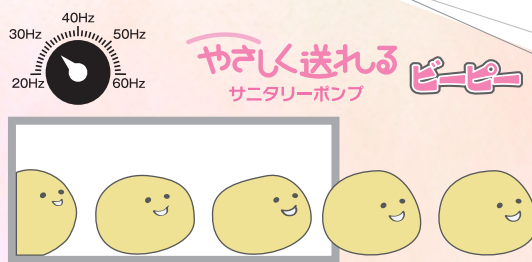

バルブの開閉具合で
流量を調整。

やさしさ度 

〈インバーターで〉

ポンプの回転数を
操作して流量を調整。

やさしさ度 

液体に負荷をかけない
正確でやさしい送液

搾った後のお酒をやさしく管理するために
やさしく送れるサニタリーポンプ”ビーピー”を
導入されるお蔵が増えていきます。

ホームページで導入実績をご確認いただけます。
(控えめに申し上げて激増中!) ▶▶▶▶▶▶▶▶