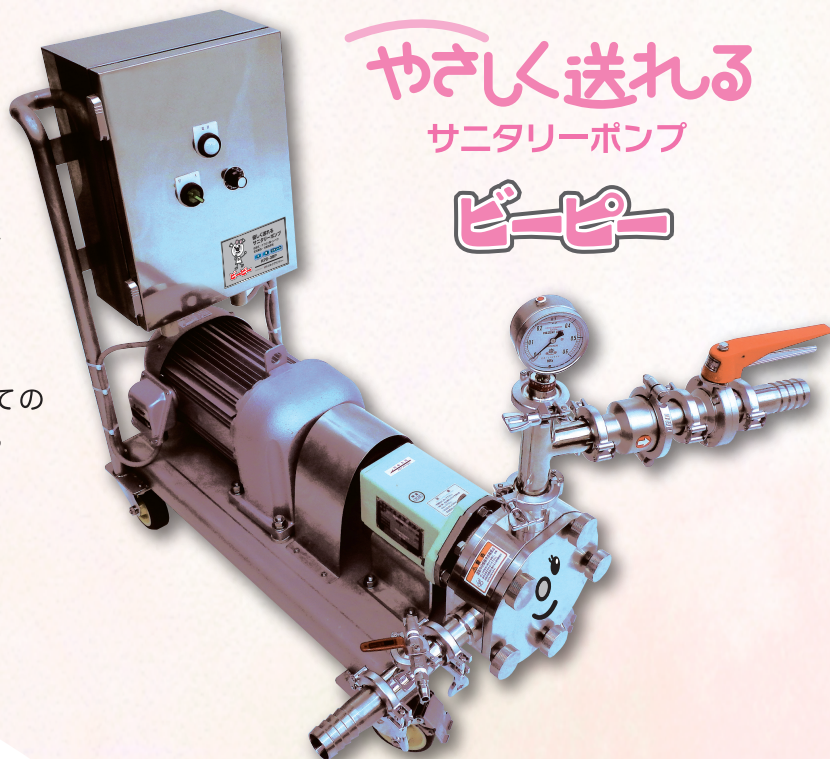

KIKU 聞いて 得する トク

優しく送れるサニタリーポンプ ビーピーは
味わいを損ないにくい送り方で搾りたての風味を守ります。

やさしく送るから 味わいを守れる

繊細なお酒の味わいは、
空気に触れて酸化したり
圧力がかかることで風味が逃げたりして
搾りたてから瓶詰めの間にも変化していく
のが当たり前だったかもしれません。

やさしく送れる
サニタリーポンプ "ビーピー" は搾りたての
味わいを瓶の中・市場に届けられるよう
風味をやさしく守るポンプです。

やさしく送れる
サニタリーポンプ
ビーピー

やさしさのポイント

みぞ *mizo*

液体を逃す溝が
圧力変化を軽減。

動画で詳しく
解説しています

送り方 *kaiten*

脈動や攪拌を
抑えた回転送液。

信号運転 *shingou*

充填機や垂壺からの
ON・OFF 信号に連動。

KPD 主観による やさしさ度 判定

しぼったお酒を
優しく送って
味わいを守る

ポンプ（送り方）が違うとやさしさ度は・・・

〈渦巻式〉

遠心力でビューン。
早くて大容量。

やさしさ度 

〈ゴム製インペラ〉

バルブの開閉具合で
流量を調整。

やさしさ度 

〈インバーターで〉

ポンプの回転数を
操作して流量を調整。

やさしさ度 

液体に負荷をかけない
正確でやさしい送液

搾った後のお酒をやさしく管理するために
やさしく送れるサニタリーポンプ”ビーピー”を
導入されるお蔵が増えていきます。

ホームページで導入実績をご確認いただけます。
(控えめに申し上げて激増中!) ▶▶▶▶▶▶▶▶