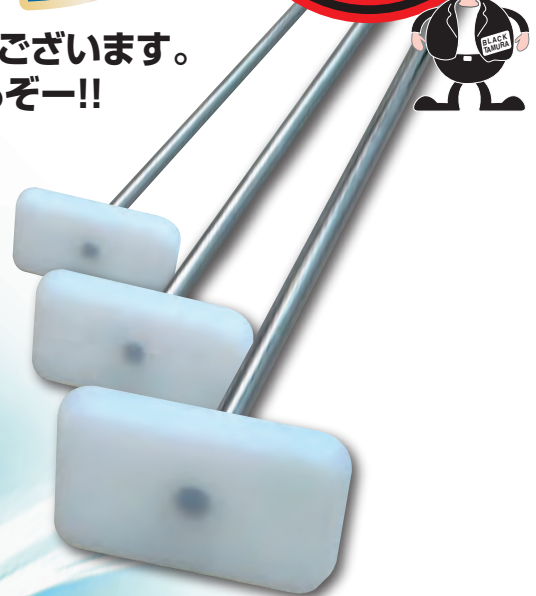

# KIKU 聞いて 得する

KPD製「衛生かい棒」をご愛顧いただき、誠にありがとうございます。  
現在ピッチを上げて製作に勤しんでおります。丁寧に作るぞー!!

## 衛生 かい 棒

KPD製かい棒と言えば、  
手持ち棒と權先が分解でき、  
權先を手軽に交換できます。

**手持ち棒** SUS304製

軽さにこだわりたいなら【細手持ち棒!】  
慣れ親しんだ竹の太さは【太手持ち棒!】  
長さをご自由にご指定いただけます。(4mまで)

**權先** ポリプロピレン製

食品に対して安心・安全。  
水に浮き、醗経過や状態によって  
權先を交換できます。

かい先3種 (25φ用・32φ用)