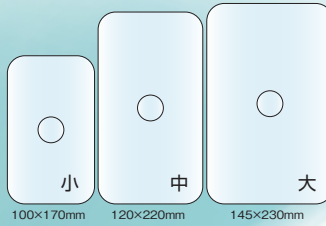

## 衛生 かい 棒

KPD製かい棒と言えば、  
手持ち棒と權先が分解でき、  
權先を手軽に交換できます。

**手持ち棒** SUS304製

軽さにこだわりたいなら【細手持ち棒!】  
慣れ親しんだ竹の太さは【太手持ち棒!】  
長さをご自由にご指定いただけます。(4mまで)

**權先** ポリプロピレン製

食品に対して安心・安全。  
水に浮き、醗経過や状態によって  
權先を交換できます。

かい先3種 (25φ用・32φ用)