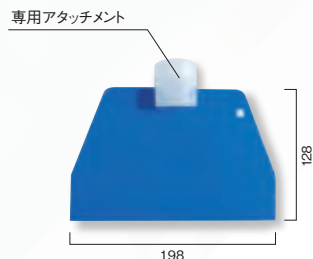

## 便利な權先で、増える! 広がる! 使い道!!

新しい仲間が3種類増えました!!

荒 權

※それぞれの価格は、權先のみ値段となります。

泡取りスクレーパー

醗掻き出しブラシ

品質美を求めて

有限会社 キクプランドゥー  
〒739-1743 広島市安佐北区倉掛二丁目15-8  
TEL: (082)843-8339 FAX: (082)843-2822