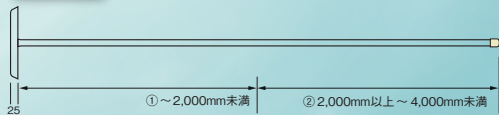

## 衛生 かい 棒

KPD製かい棒と言えば、  
手持ち棒と權先が分解でき、  
權先を手軽に交換できます。

**手持ち棒** SUS304製

軽さにこだわりたいなら【細手持ち棒!】  
慣れ親しんだ竹の太さは【太手持ち棒!】  
長さをご自由にご指定いただけます。(4mまで)

**權先** ポリプロピレン製

食品に対して安心・安全。  
水に浮き、醗経過や状態によって  
權先を交換できます。

かい先3種 (25φ用・32φ用)