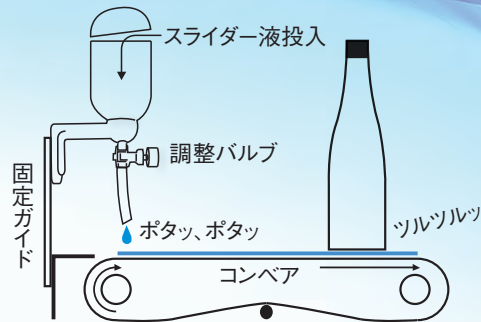

KIKU 聞いて **ア** 得する

瓶詰めラインにスライダ液はいかがですか？ 取り付けはビス2本で
手軽にツルツルコンベアを実現します。

スライダ液の簡易滴定器具です。
使用時にバルブを開いてコンベアと
容器の滑りを改善します。

商品名	内容	参考価格
スルーリー(スライダ液簡易滴定容器セット)	容器、バルブ、ホース 固定金具、取付ビス	16,000円

※ドレン板など、排水処理のご準備が必要です。

スライダ-AW1

瓶詰めラインのコンベアと容器の滑りを改善し、容器の転倒を防ぎます。
液性は衛生的な弱アルカリ性成分で、
容器を汚さずそのまま出荷できます。

弱アルカリ性

容量 20kg

液性/形状	弱アルカリ	
起泡性	低(原液から数倍希釈で使用)	
用途/主な特徴	びん・缶/自動検壺機対応・塩素併用可	
スライダ-AW1	潤滑剤20kg(1斗缶)	12,000円

お問い合わせは

品質美を求めて

有限会社 キクブランドウー
〒739-1743 広島市安佐北区倉掛二丁目15-8
TEL:(082)843-8339 FAX:(082)843-2822