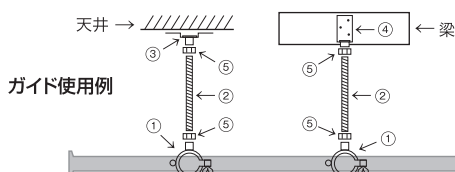

基本ラインナップ

1S	内径 23φ	外径 25.4φ
1.5S	内径 35.7φ	外径 38.1φ
2S	内径 47.8φ	外径 50.8φ

両端ヘルール付 直管 (SUS 304製)

ご希望のパイプの長さ

直管	パイプ	1~500mm	501~1000mm	1001~1500mm	1501~2000mm	2001~2500mm	2501~3000mm	3001~3500mm	3501~4000mm
	1S	¥7,750	¥9,200	¥10,600	¥12,100	¥13,600	¥15,100	¥16,500	¥17,800
	1.5S	¥9,000	¥10,800	¥12,600	¥14,400	¥16,200	¥18,000	¥19,900	¥21,400
	2S	¥11,500	¥14,200	¥16,900	¥19,600	¥22,300	¥25,000	¥27,800	¥30,300

パイプ(両端ヘルール付)はご希望の長さを指定ください。	サイズ(1S/1.5S/2S)			サイズ(1S/1.5S/2S)		
	サイズ(1S/1.5S/2S)	ご希望の長さ	本数	サイズ(1S/1.5S/2S)	ご希望の長さ	本数
	S	mm	本	S	mm	本
	S	mm	本	S	mm	本
	S	mm	本	S	mm	本

市場動向により価格が変動する場合があります。最新価格は、ホームページで確認してください。

サニタリー ヘルール継手 (SUS 304製)

	エルボ	1S	¥5,050	個		45°エルボ	1S	¥4,530	個
		1.5S	¥5,030	個			1.5S	¥4,640	個
		2S	¥6,170	個			2S	¥5,620	個
	チーズ	1S	¥9,070	個		ブラインドキャップ	1S	¥930	個
		1.5S	¥9,130	個			1.5S	¥930	個
		2S	¥11,300	個			2S	¥1,210	個
	SUS管用ネジ付アダプター	1S×25A	¥5,060	個		醸造用サニタリータケノコ	1S×26.2φ	¥9,800	個
		1.5S×40A	¥5,680	個			1.5S×39.5φ	¥8,700	個
		2S×50A	¥6,620	個			2S×52.5φ	¥11,000	個
	コンセントレデューサー	1S×1.5S	¥6,510	個		エキセレントレデューサー	1S×1.5S	¥7,940	個
		1.5S×2S	¥6,760	個			1.5S×2S	¥8,190	個
		1S×2S	¥7,630	個			1S×2S	¥8,870	個
	バタフライバルブ	1S	¥28,500	個		クランプバンド	1S	¥2,100	個
		1.5S	¥30,000	個			1.5S	¥2,100	個
		2S	¥34,000	個			2S	¥2,300	個
	ヘルール式パッキン 白(シリコン)2コ	1S	¥190	個		ヘルール式パッキン 透明(シリコン)2コ	1S	¥190	個
		1.5S	¥190	個			1.5S	¥190	個
		2S	¥210	個			2S	¥210	個

取り付けガイド (ステンレス製)

	① SUSパイプハンガー 3/8	1S	¥1,840	個		② SUS寸切り 3/8	1m	¥1,150	個
		1.5S	¥1,910	個			2m	¥2,300	個
		2S	¥1,980	個					
	③ SUSネジ込T字足 3/8	1個	¥820	個		④ SUS木造吊足 3/8	1個	¥1,090	個
						⑤ SUSナット 3/8	1個	¥25	個

品質美を求めて

※表示価格は税抜きとなっております。予めご了承ください。
※その他のご希望がございましたら、お気軽にお問い合わせください。