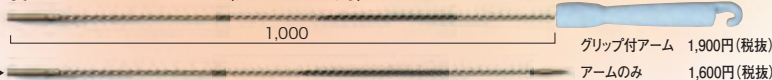

用途に応じた、先端ヘッドブラシを
付け替えてご利用ください。

品質美を求めて

有限会社 キクブランドウー

〒739-1743 広島市安佐北区倉掛二丁目15-8
TEL: (082)843-8339 FAX: (082)843-2822

お問い合わせは