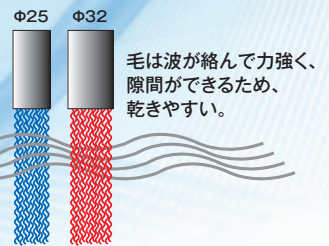

# KPDの衛生ささら

波形で、衛生的!  
波形ささらは毛が抜けにくく  
濡れても乾きやすい!

これは並みの波ではないぞ、なんてな

**波** **ブルー**  
KPDのスタンダード φ25

**波** **レッド**  
毛量を増やした φ32

**柔** **グリーン**  
繊細な場所に

KPDの衛生ささら

商品名	衛生ささら 波ブルー	衛生ささら 波レッド	衛生ささら 柔ソフトグリーン
材質	持ち手部:SUS304製	毛:PBT樹脂(ポリブチレンテレフタレート)	
サイズ	φ25mm×270mm(毛丈150mm)	φ32mm×270mm(毛丈150mm)	φ25mm×210mm(毛丈90mm)
毛の形状	φ1.5mmの波形(青)	φ1.5mmの波形(赤)	φ0.25mmのストレート(緑)
耐熱温度	100℃ ※連続煮沸を行うと、毛先が広がる可能性があります。		
参考価格	4,400円(税抜)	4,800円(税抜)	4,000円(税抜)

※末端リング部を、フックに手軽に引っ掛けて収納出来ます。