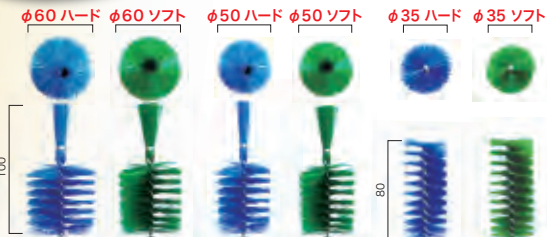

## 各種先端ヘッドブラシ

青/ハードタイプ(毛:φ0.4mm)  
緑/ソフトタイプ(毛:φ0.25mm)

参考価格  
先端ヘッドブラシは  
ALL 2,000円(税抜)

青/3Sサニタリー配管用  
緑/65φ(2.5吋)以上ホース用

青/2.5Sサニタリー配管用  
緑50φ(2吋)ホース用

青/2Sサニタリー配管用  
緑/38φ(1.5吋)ホース用

青/1.5Sサニタリー配管用  
緑/32φホース用